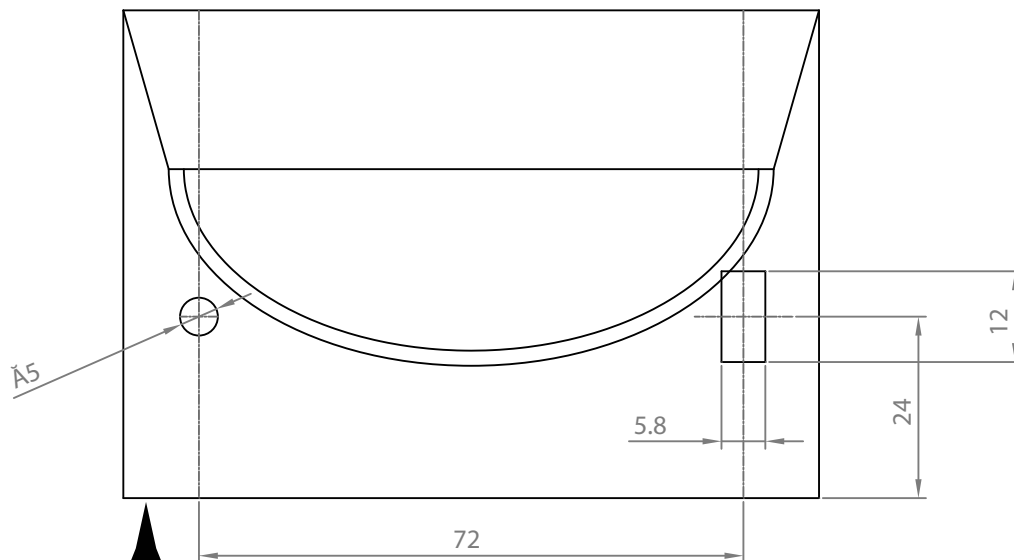

# SCHEMAT MOCOWANIA | INSTRUKCJA MONTAŻU

FORMAT PAPIERU A4, SKALA 1:1

# NEXXT

Emerson Polska Sp. z o.o. Sp. k.  
ul. Belzacka 176/178, 97-300 Piotrków Tryb.  
www.nexxt.com.pl

Rekomendowana wysokość montażu od podłogi: 30 do 40 cm.  
Zalecana wysokość montażu: 30 do 40 cm.